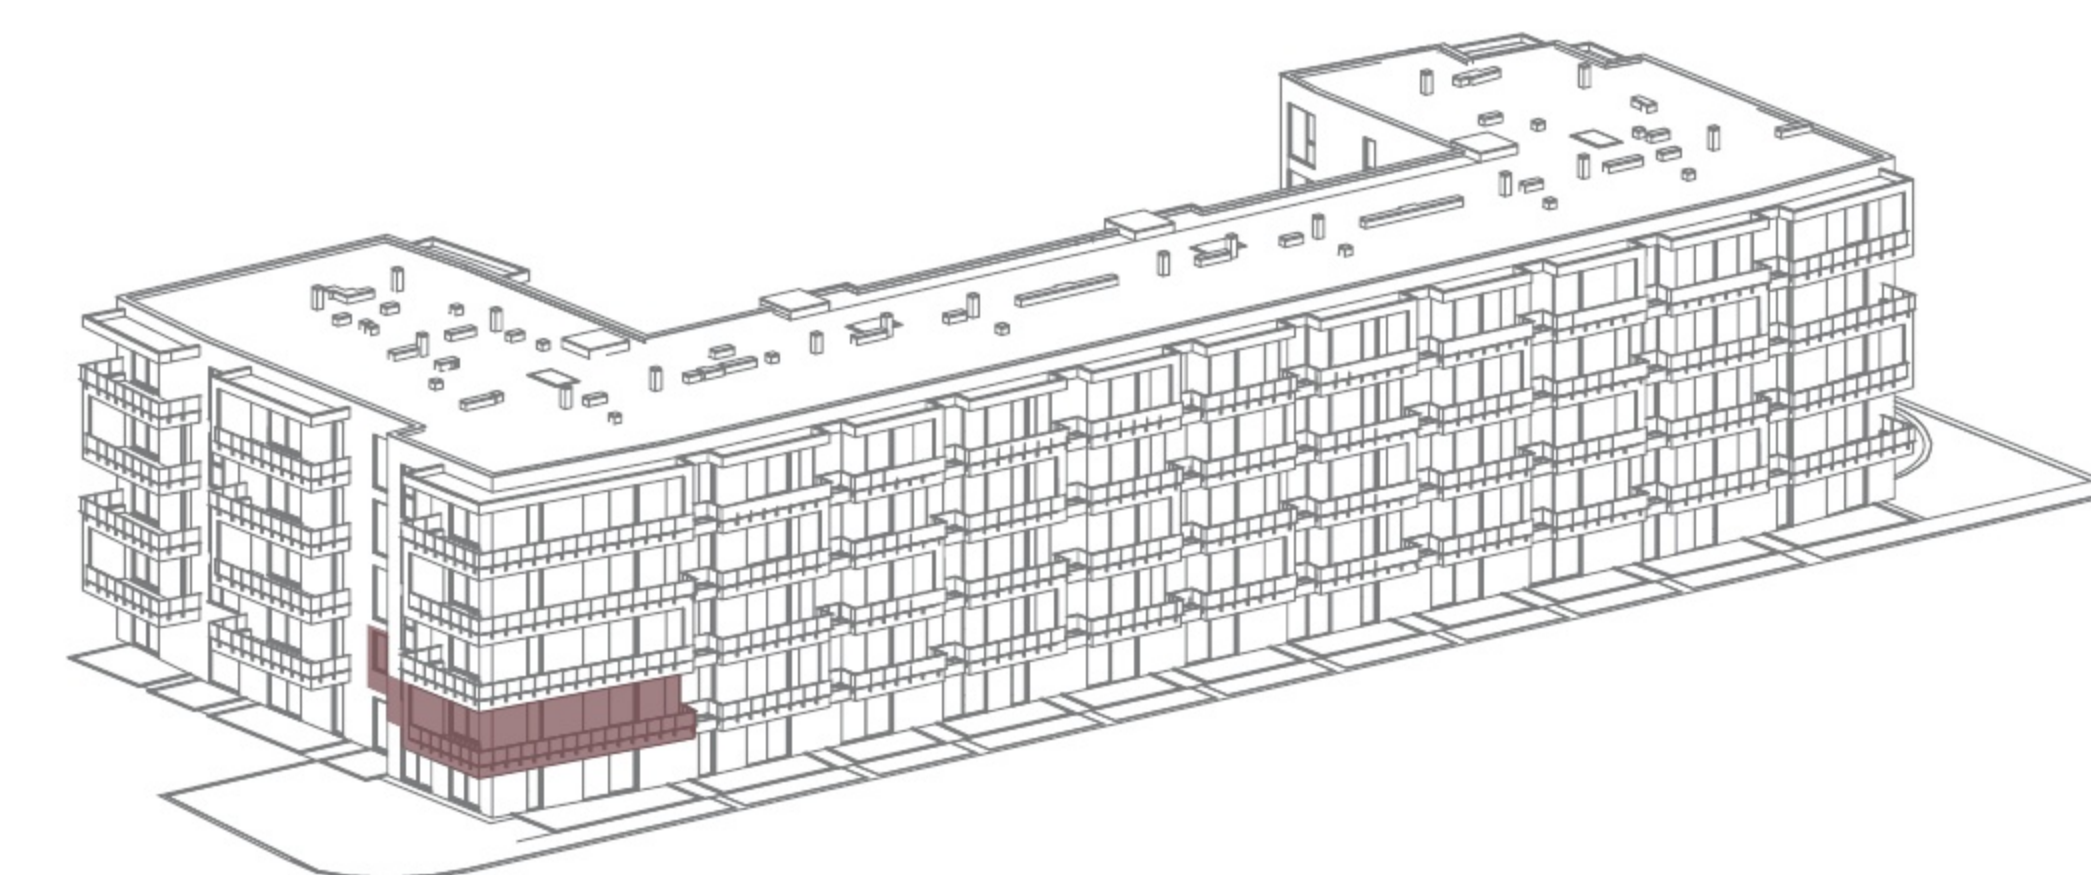

STAN I9

I. Kat | 86.64 m²

1.	Hodnik	8.95 m ²
2.	Kupaonica	4.51 m ²
3.	Dnevni boravak	33.23 m ²
4.	Spavaća soba 1	11.89 m ²
5.	Kupaonica	4.22 m ²
6.	Spavaća soba 2	12.09 m ²
7.	Spavaća soba 3	11.75 m ²

Ukupno: 86.64 m²

8.	Balkon	26.50 m ²
9.	Spremište	
10.	Parking	

Ovo je idejni prikaz. Na ovaj način prodavatelj želi približiti potencijalne mogućnosti opremanja nekretnine, ali ne osigurava njezino opremanje. Detalji prikazani na slici ne predstavljaju jamstvo ili izjavu prodavatelja u pogledu izvedenog stanja. Izvedeno stanje može varirati.